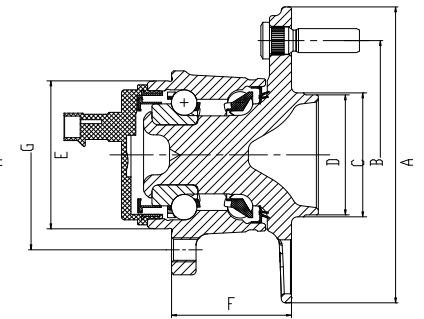

Gen 3 non-drive wheel bearing

A	Boundary dimensions (mm)						Bearing numbers
	B	C	D	E	F	G	
131	112	68	57	—	70	95	DAC2F57R551
148	114	76	67	66	59	100	DAC2F66R7402
150	115	70.1	70.7	71.8	65	101	DAC2F72R4501A
135	100	55	54	67	54.5	92	DAC2F67R4403A
135	100	55	54	67	54.5	92	DAC2F67R4403B
135	100	55	54	67	54.5	92	DAC2F67R4403C
135	100	55	54	67	54.5	92	DAC2F67R4403D
135	100	55	54	74	54	93	DAC2F74R4404B
145	114	55	54	74	54	93	DAC2F74R4509
136	109	67.9	64.3	83.5	43	103	DAC2F84F6407
135	100	55	54	74	60	95	DAC2F74R4408
139	114	60	56.5	90	37	114	DAC2F90F5305A
146	114	73.3	70	90	42	116	04593450AA
132	108	68	68	84	40.1	106	DAC2F84F4512
129	108	68	68	69	61	90	DAC2F69R4511
139	114	60	56.5	66	63	85.9	DAC2F66R4413A
140	114	62	60	72	105	60	DAC2F72R4960A
139	115	70.5	70	90	42	116	DAC2F90F5314A
139	114	69	67	84	58.5		DAC2F84F4521D
148	114.3	76	67	85	48		DAC2F87R4522A
140	108	62	54	70	58		DAC2F71R4573A
135	106	55	54	67	55.4		DAC2F67R4484BAC
142	110	69	67	84	58.5		DAC2F84F4551D
142	114.3	76	67	73	59		DAC2F73R4550A
129	108	71.05	65	76	57		DAC2F80R4558BA
134	108	65.5	60	65	59.2		DAC2F65R4594A
138	108	62	60	84	69		DAC2F84R4559BA